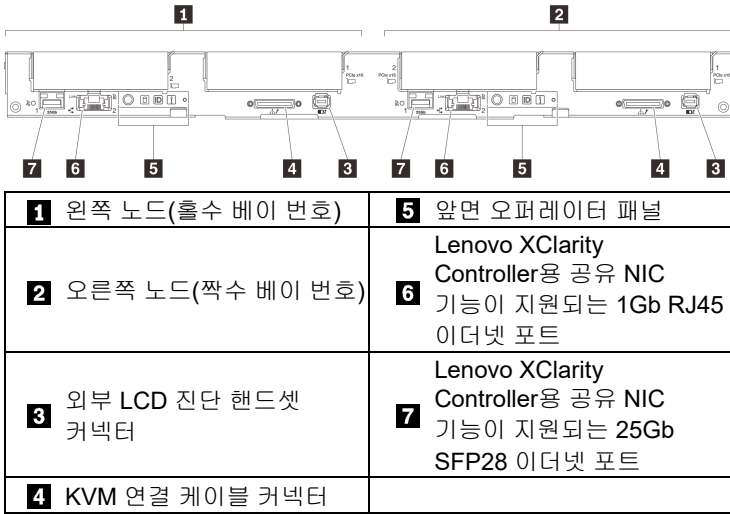

배송 상자에 포함된 품목은 다음과 같습니다.

- DW612 Neptune DWC 엔클로저
- SD650 V2 또는 SD650-N V2 Neptune DWC 트레이(최대 6개,  
엔클로저에 설치됨)
- 인쇄된 설명서가 포함된 재료 상자

누락되거나 손상된 부품이 있으면 현지 서비스 센터에 문의하십시오.  
구매 증서와 포장재를 잘 보관하십시오. 보증 서비스를 위해 필요할  
수 있습니다.

**대략적인 모습**

**SD650 V2 트레이앞면 보기:**

**SD650-N V2 트레이앞면 보기:**

**엔클로저 뒷면 보기:**

<b>1</b> 전원 공급 장치	<b>3</b> 드립 센서 어셈블리
<b>2</b> System Management Module 2	<b>4</b> 매니폴드

**시스템 설정**

1. 필요한 솔루션 구성 요소를 설치하십시오.
2. 랙에 엔클로저를 설치하십시오.  
레일 키트와 함께 제공되는 *랙 설치 안내서*를 참조하십시오.
3. 케이블을 연결하십시오.
4. 관리 컨트롤러를 네트워크에 연결하십시오.
5. 노드의 전원을 켜십시오.
6. 시스템을 구성하십시오.