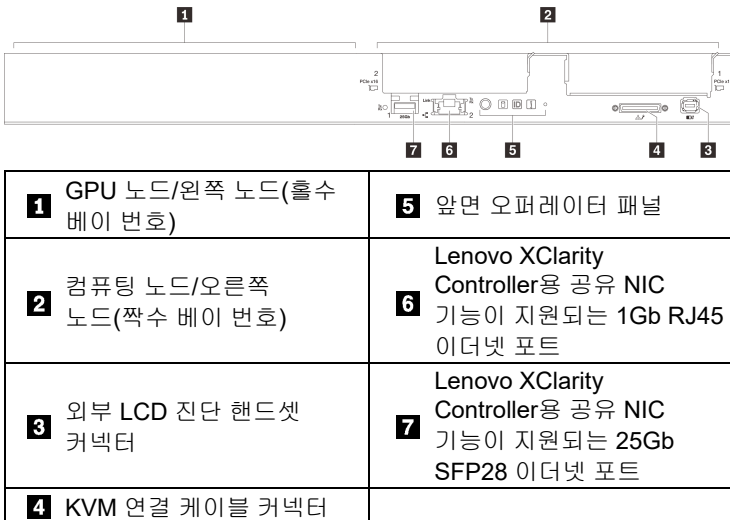

**대략적인 모습**

**SD650 V2 트레이앞면 보기:**

**SD650-N V2 트레이앞면 보기:**

**엔클로저 뒷면 보기:**

<b>1</b> 전원 공급 장치	<b>3</b> 드립 센서 어셈블리
<b>2</b> System Management Module 2	<b>4</b> 매니폴드

**시스템 설정**

1. 필요한 솔루션 구성 요소를 설치하십시오.
2. 랙에 엔클로저를 설치하십시오.  
레일 키트와 함께 제공되는 *랙 설치 안내서*를 참조하십시오.
3. 케이블을 연결하십시오.
4. 관리 컨트롤러를 네트워크에 연결하십시오.
5. 노드의 전원을 켜십시오.
6. 시스템을 구성하십시오.