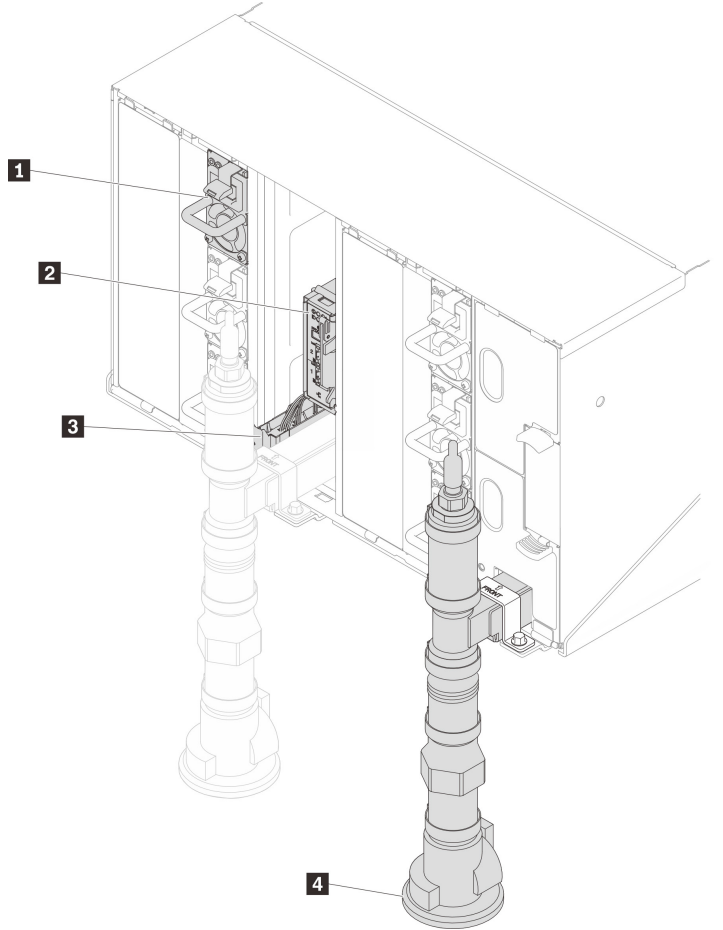

**대략적인 모습**

**SD650 V2 트레이앞면 보기:**

**SD650-N V2 트레이앞면 보기:**

**엔클로저 뒷면 보기:**

<b>1</b> 전원 공급 장치	<b>3</b> 드립 센서 어셈블리
<b>2</b> System Management Module 2	<b>4</b> 매니폴드

**시스템 설정**

1. 필요한 솔루션 구성 요소를 설치하십시오.
2. 랙에 엔클로저를 설치하십시오.  
레일 키트와 함께 제공되는 *랙 설치 안내서*를 참조하십시오.
3. 케이블을 연결하십시오.
4. 관리 컨트롤러를 네트워크에 연결하십시오.
5. 노드의 전원을 켜십시오.
6. 시스템을 구성하십시오.