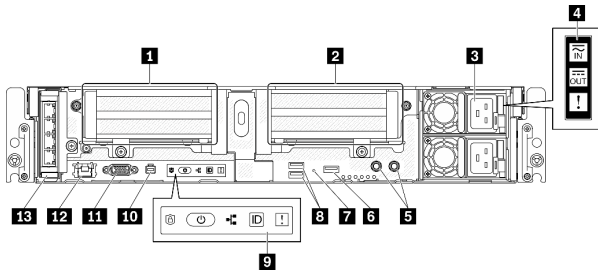

ThinkEdge SE450 タイプ 7D8T

クイック・スタート

内容物

- SE450
- 資料ボックス

外観前面図

1 ライザー 1 (スロット 5、6)	8 USB 3.0 (1、2)
2 ライザー 2 (スロット 3、4/ドライブ 4、5)	9 前面オペレーター・パネル
3 パワー・サプライ・ユニット 2、1	10 外部診断ハンドセット・コネクター
4 パワー・サプライ LED	11 VGA コネクター
5 接地用ねじ付きスタッド	12 XClarity Controller (XCC) ネットワーク・コネクター
6 Lenovo XClarity Controller 管理付き USB 2.0	13 OCP 3.0 アダプター (スロット 7)
7 NMI ボタン