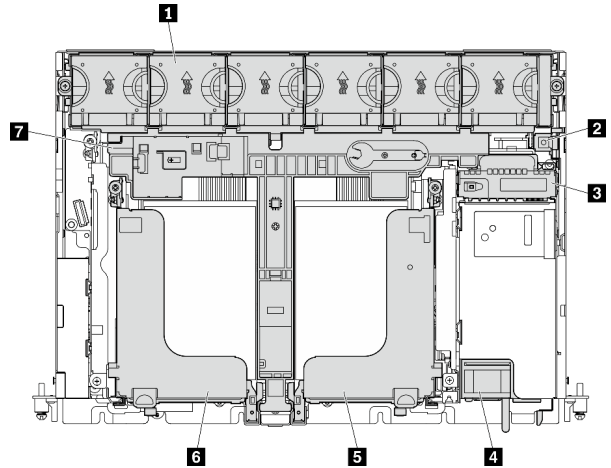

上面図

- 300 mm シヤーシ

- 360 mm シヤーシ