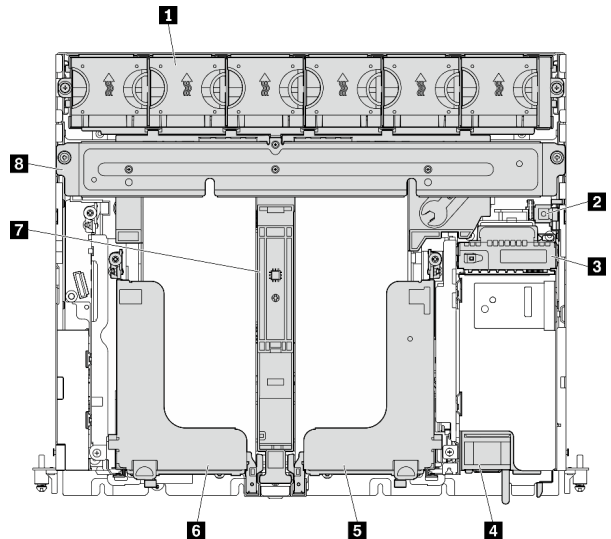

1 ファン 1 ~ 6	5 ライザー 2
2 侵入検出スイッチ	6 ライザー 1
3 電源バックプレーン	7 エアー・バッフル
4 パワー・サプライ・ユニット 2、1	8 サポート・ブラケット

削減 | 再使用 |
リサイクル