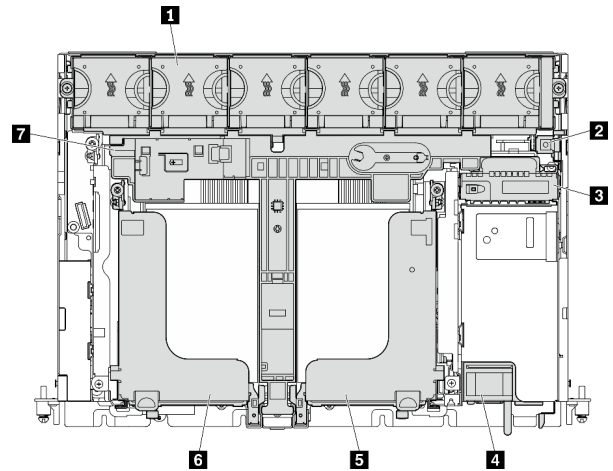

俯视图

- 300 毫米机箱

- 360 毫米机箱