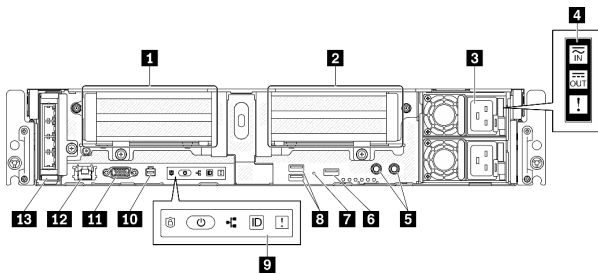

ThinkEdge SE450 7D8T 型

快速入门

装箱物品

- SE450
- 材料盒

概览

前视图

1 转接卡 1 (插槽 5、6)	8 USB 3.0 (1、2)
2 转接卡 2 (插槽 3、4/硬盘 4、5)	9 正面操作员面板
3 电源模块单元 2、1	10 外部诊断手持设备接口
4 电源模块 LED	11 VGA 接口
5 接地螺柱	12 XClarity Controller (XCC) 网络接口
6 USB 2.0 (具有 Lenovo XClarity Controller 管理功能)	13 OCP 3.0 适配器 (插槽 7)
7 NMI 按钮