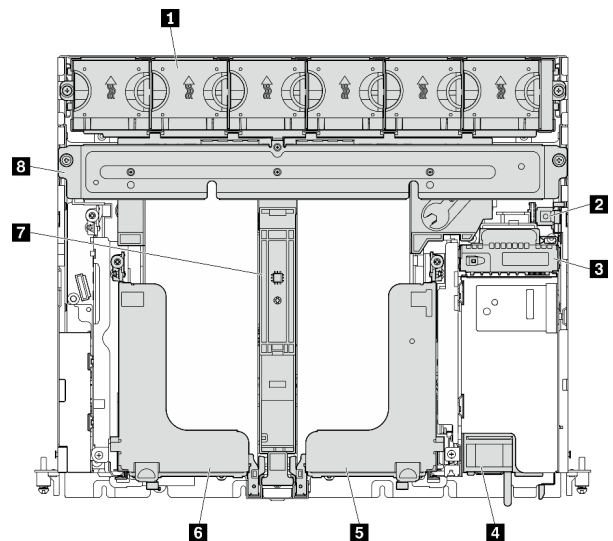

#### 前视图

<b>1</b> 转接卡 1 (插槽 5、6)	<b>8</b> USB 3.0 (1、2)
<b>2</b> 转接卡 2 (插槽 3、4/硬盘 4、5)	<b>9</b> 正面操作员面板
<b>3</b> 电源模块单元 2、1	<b>10</b> 外部诊断手持设备接口
<b>4</b> 电源模块 LED	<b>11</b> VGA 接口
<b>5</b> 接地螺柱	<b>12</b> XClarity Controller (XCC) 网络接口
<b>6</b> USB 2.0 (具有 Lenovo XClarity Controller 管理功能)	<b>13</b> OCP 3.0 适配器 (插槽 7)
<b>7</b> NMI 按钮	

#### 俯视图

- 300 毫米机箱

- 360 毫米机箱

<b>1</b> 风扇 1 到 6	<b>5</b> 转接卡 2
<b>2</b> 入侵感应开关	<b>6</b> 转接卡 1
<b>3</b> 电源背板	<b>7</b> 导风罩
<b>4</b> 电源模块单元 2、1	<b>8</b> 支架

减量 | 重用 | 回收

### 尺寸和重量

- 高度: **86.5 毫米 (3.41 英寸)**
- 宽度:
  - 不含机架滑锁: **444.6 毫米 (17.50 英寸)**
  - 含机架滑锁: **480.5 毫米 (18.92 英寸)**
- 深度:
  - **300 毫米:**
    - 不含挡板: **298.8 毫米 (11.76 英寸)**
    - 含挡板: **407.3 毫米 (16.04 英寸)**
  - **360 毫米:**
    - 不含挡板: **358.8 毫米 (14.13 英寸)**
    - 含挡板: **467.3 毫米 (18.40 英寸)**
- 最大重量:
  - **300 毫米机箱: 14.84 千克 (32.71 磅)**
  - **360 毫米机箱: 17.45 千克 (38.47 磅)**