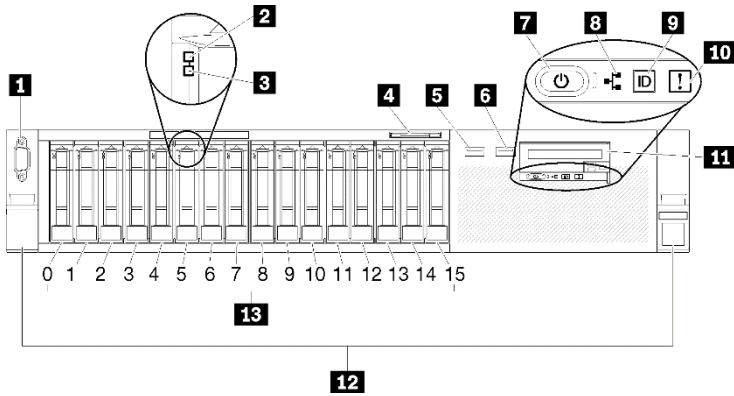

包装箱内含以下物品:

- SR850
- 材料盒, 其中包括印刷文档

如果任何物品缺少或损坏, 请联系购买处。请务必保留购买凭证以及包装材料。在享受保修服务时可能需要这些材料。

概览

服务器前视图:

1 VGA 接口 (可选)	8 网络活动 LED (绿色)
2 硬盘活动 LED (绿色)	9 标识按钮/LED (蓝色)
3 硬盘状态 LED (黄色)	10 系统错误 LED (黄色)
4 抽取式信息卡	11 正面操作员面板与可选抽取式 LCD 显示屏
5 USB 1 (USB 2.0 和 Lenovo XClarity Controller 管理)	12 机架释放滑锁
6 USB 2	13 2.5 英寸硬盘插槽
7 电源按钮/LED (绿色)	

服务器后视图:

1 PCIe 插槽	10 系统错误 LED
2 PCIe 转接卡	11 标识按钮
3 M.2 (内部)	12 标识 LED
4 LOM 适配器	13 USB 4 (USB 3.0)
5 交流电源 LED (绿色)	14 USB 3 (USB 3.0)
6 直流电源 LED (绿色)	15 串口
7 电源模块错误 LED (黄色)	16 VGA 接口
8 电源模块单元 2	17 XClarity Controller 网络接口
9 电源模块单元 1	18 NMI 按钮

可通过以下途径获得支持

尺寸和重量

- 高度：86.5 毫米（3.4 英寸）
- 宽度：
 - 含机架手柄：482.0 毫米（19.0 英寸）
 - 不含机架手柄：444.6 毫米（17.5 英寸）
- 长度：763.7 毫米（30.1 英寸）
- 重量（取决于配置）：
 - 最大：27.0 千克（59.6 磅）

注：测量的长度含机架手柄，但不含安全挡板。

处理器

服务器随附 Intel Xeon 处理器可扩展系列，最多可搭载四个以下系列的处理器：