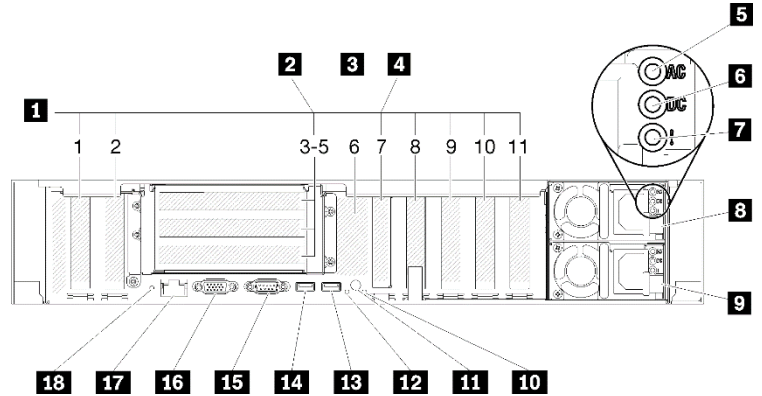

包装箱内含以下物品:

- SR850
- 材料盒, 其中包括印刷文档

如果任何物品缺少或损坏, 请联系购买处。请务必保留购买凭证以及包装材料。在享受保修服务时可能需要这些材料。

概览

服务器前视图:

1 VGA 接口 (可选)	8 网络活动 LED (绿色)
2 硬盘活动 LED (绿色)	9 标识按钮/LED (蓝色)
3 硬盘状态 LED (黄色)	10 系统错误 LED (黄色)
4 抽取式信息卡	11 正面操作员面板与可选抽取式 LCD 显示屏
5 USB 1 (USB 2.0 和 Lenovo XClarity Controller 管理)	12 机架释放滑锁
6 USB 2	13 2.5 英寸硬盘插槽
7 电源按钮/LED (绿色)	

服务器后视图:

1 PCIe 插槽	10 系统错误 LED
2 PCIe 转接卡	11 标识按钮
3 M.2 (内部)	12 标识 LED
4 LOM 适配器	13 USB 4 (USB 3.0)
5 交流电源 LED (绿色)	14 USB 3 (USB 3.0)
6 直流电源 LED (绿色)	15 串口
7 电源模块错误 LED (黄色)	16 VGA 接口
8 电源模块单元 2	17 XClarity Controller 网络接口
9 电源模块单元 1	18 NMI 按钮

可通过以下途径获得支持

尺寸和重量

- 高度：86.5 毫米（3.4 英寸）
- 宽度：
 - 含机架手柄：482.0 毫米（19.0 英寸）
 - 不含机架手柄：444.6 毫米（17.5 英寸）
- 长度：763.7 毫米（30.1 英寸）
- 重量（取决于配置）：
 - 最大：27.0 千克（59.6 磅）

注：测量的长度含机架手柄，但不含安全挡板。

处理器

服务器随附 Intel Xeon 处理器可扩展系列，最多可搭载四个以下系列的处理器：