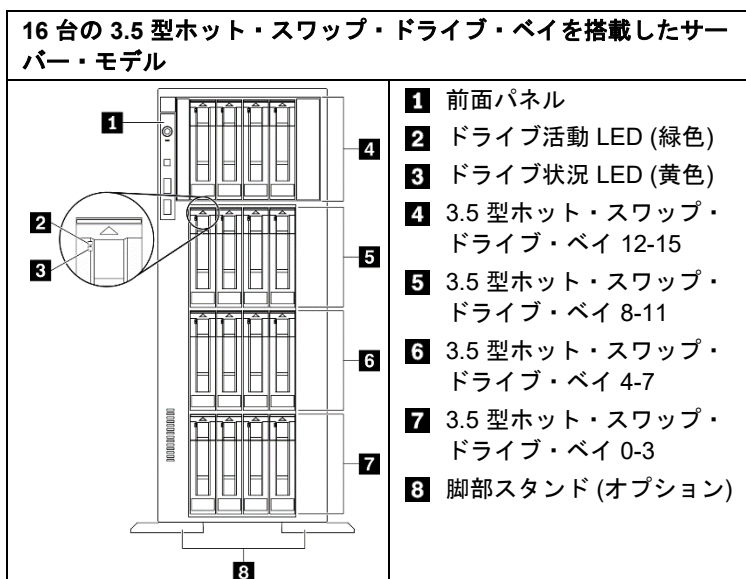

## 外観

注: ご使用のサーバーの外観は、次の図と若干異なる場合があります

前面図:

背面図:

### 寸法および重量

- 高さ:
  - 脚部スタンドなし: 448 mm (17.64 インチ)
  - 脚部スタンド含む: 461.4 mm (18.17 インチ)
- 幅:
  - 脚部スタンドなし: 174.2 mm (6.86 インチ)
  - 脚部スタンド含む: 247.4 mm (9.74 インチ)
- 奥行き:
  - ベゼルなし: 710.8 mm (27.98 インチ)
  - ベゼルなし: 733.8 mm (28.89 インチ)
- 最大重量 (構成により異なる):
  - 2.5 型ディスク・ドライブ構成: 39.28 kg (86.60 ポンド)
  - 3.5 型ディスク・ドライブ構成: 46.23 kg (101.92 ポンド)