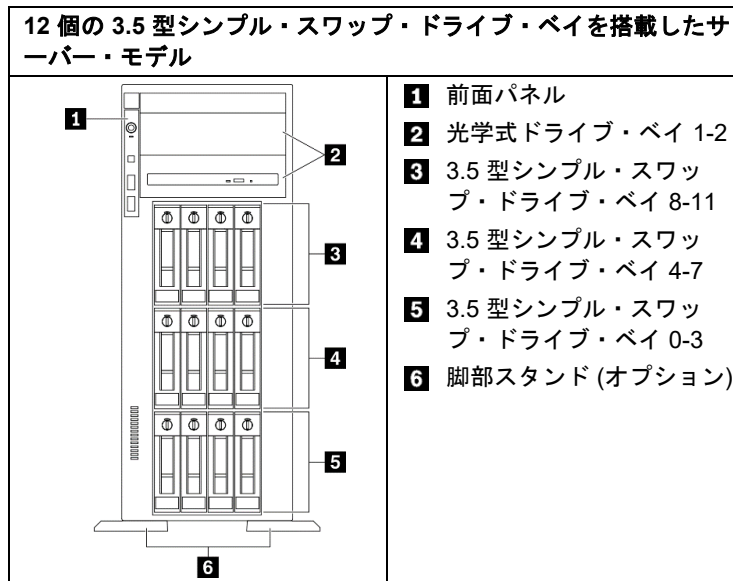

## 外観

注: ご使用のサーバーの外観は、次の図と若干異なる場合があります

前面図:

背面図:

### 寸法および重量

- 高さ:
  - 脚部スタンドなし: 448 mm (17.64 インチ)
  - 脚部スタンド含む: 461.4 mm (18.17 インチ)
- 幅:
  - 脚部スタンドなし: 174.2 mm (6.86 インチ)
  - 脚部スタンド含む: 247.4 mm (9.74 インチ)
- 奥行き:
  - ベゼルなし: 710.8 mm (27.98 インチ)
  - ベゼルなし: 733.8 mm (28.89 インチ)
- 最大重量 (構成により異なる):
  - 2.5 型ディスク・ドライブ構成: 39.28 kg (86.60 ポンド)
  - 3.5 型ディスク・ドライブ構成: 46.23 kg (101.92 ポンド)