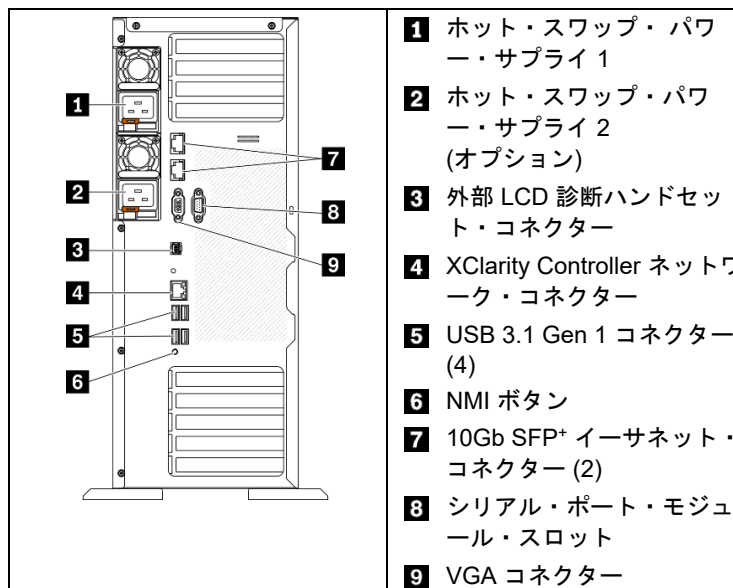

## 外観

注: ご使用のサーバーの外観は、次の図と若干異なる場合があります

前面図:

背面図:

### 寸法および重量

- 高さ:
  - 脚部スタンドなし: 448 mm (17.64 インチ)
  - 脚部スタンド含む: 461.4 mm (18.17 インチ)
- 幅:
  - 脚部スタンドなし: 174.2 mm (6.86 インチ)
  - 脚部スタンド含む: 247.4 mm (9.74 インチ)
- 奥行き:
  - ベゼルなし: 710.8 mm (27.98 インチ)
  - ベゼルなし: 733.8 mm (28.89 インチ)
- 最大重量 (構成により異なる):
  - 2.5 型ディスク・ドライブ構成: 39.28 kg (86.60 ポンド)
  - 3.5 型ディスク・ドライブ構成: 46.23 kg (101.92 ポンド)