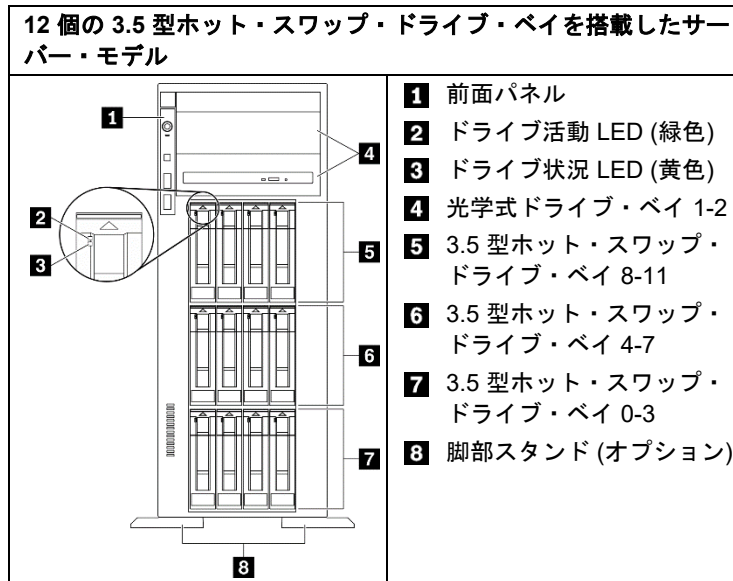

## 外観

注: ご使用のサーバーの外観は、次の図と若干異なる場合があります

前面図:

背面図:

### 寸法および重量

- 高さ:
  - 脚部スタンドなし: 448 mm (17.64 インチ)
  - 脚部スタンド含む: 461.4 mm (18.17 インチ)
- 幅:
  - 脚部スタンドなし: 174.2 mm (6.86 インチ)
  - 脚部スタンド含む: 247.4 mm (9.74 インチ)
- 奥行き:
  - ベゼルなし: 710.8 mm (27.98 インチ)
  - ベゼルなし: 733.8 mm (28.89 インチ)
- 最大重量 (構成により異なる):
  - 2.5 型ディスク・ドライブ構成: 39.28 kg (86.60 ポンド)
  - 3.5 型ディスク・ドライブ構成: 46.23 kg (101.92 ポンド)