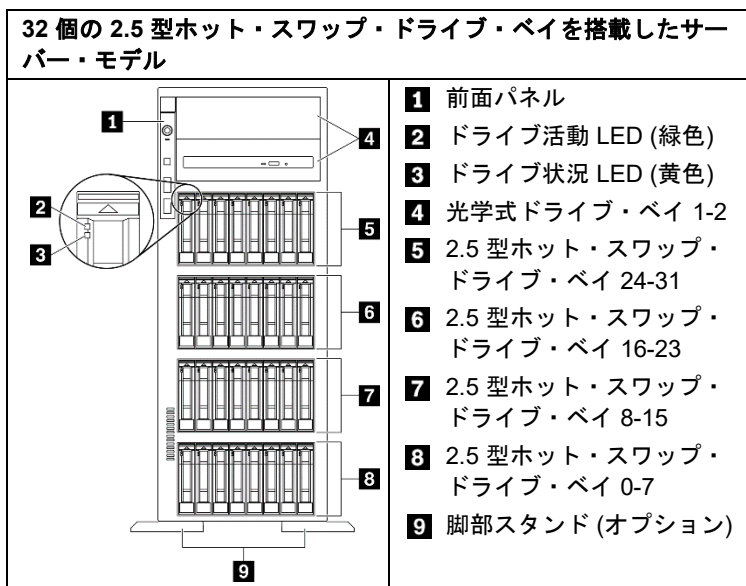

## 外観

注: ご使用のサーバーの外観は、次の図と若干異なる場合があります

前面図:

背面図:

### 寸法および重量

- 高さ:
  - 脚部スタンドなし: 448 mm (17.64 インチ)
  - 脚部スタンド含む: 461.4 mm (18.17 インチ)
- 幅:
  - 脚部スタンドなし: 174.2 mm (6.86 インチ)
  - 脚部スタンド含む: 247.4 mm (9.74 インチ)
- 奥行き:
  - ベゼルなし: 710.8 mm (27.98 インチ)
  - ベゼルなし: 733.8 mm (28.89 インチ)
- 最大重量 (構成により異なる):
  - 2.5 型ディスク・ドライブ構成: 39.28 kg (86.60 ポンド)
  - 3.5 型ディスク・ドライブ構成: 46.23 kg (101.92 ポンド)